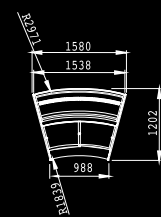

sezione  
Alta Gelateria  
Ice-cream  
high glasses  
section

**VIRNA H 1200**

sezione  
Bassa Gelateria  
Ice-cream  
low glasses  
section

moduli lineari  
linear modules

moduli angolari  
corner modules

C30°

A30°

A45°