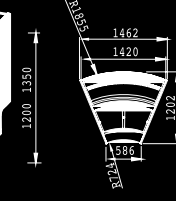

sezione  
Alta Gelateria  
Ice-cream  
high glasses  
section

**VIRNA H 1200**

sezione  
Bassa Gelateria  
Ice-cream  
low glasses  
section

moduli lineari  
linear modules

moduli angolari  
corner modules

C30°

A30°

A45°